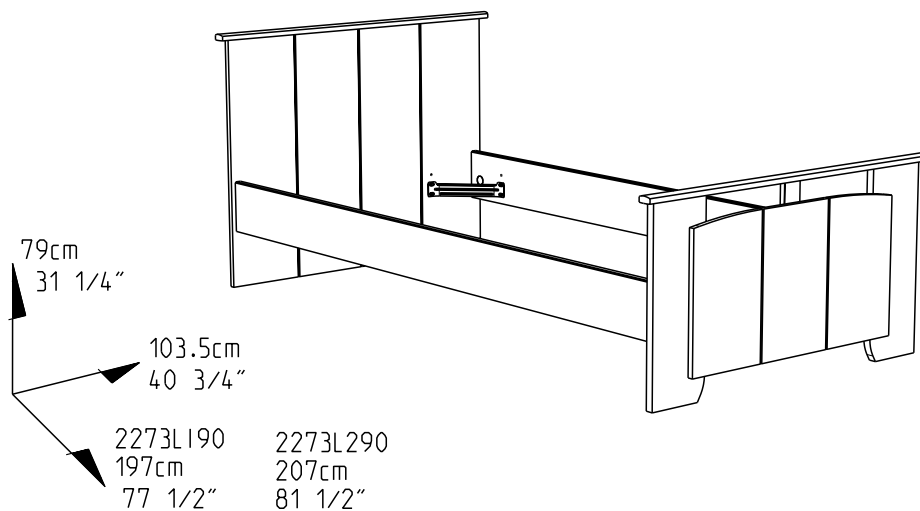

PARISOT
meubles

2273LI90

2273L290

2273LI90 - 14314C - 1/11

		mm			inch		
⑧	x 1	203	57	16	8	2 1/4	5/8
④	x 1	407	243	16	16	9 9/16	5/8
⑤	x 1	407	243	16	16	9 9/16	5/8
⑥	x 1	407	243	16	16	9 9/16	5/8
②	x 1	536	179	22	21 1/8	7 1/16	7/8
③	x 1	536	179	22	21 1/8	7 1/16	7/8
⑦	x 1	615	243	16	24 3/16	9 9/16	5/8
⑩	x 2	769	243	16	30 1/4	9 9/16	5/8
⑪	x 1	769	243	16	30 1/4	9 9/16	5/8
⑫	x 1	769	243	16	30 1/4	9 9/16	5/8
⑬	x 1	900	86	16	35 7/16	3 3/8	5/8
⑨	x 1	1033	40	19	40 11/16	1 9/16	3/4
⑭	x 1	1033	40	19	40 11/16	1 9/16	3/4
①	x 2	1900	155	22	74 13/16	6 1/8	7/8
①	x 2	2000	155	22	78 3/4	6 1/8	7/8